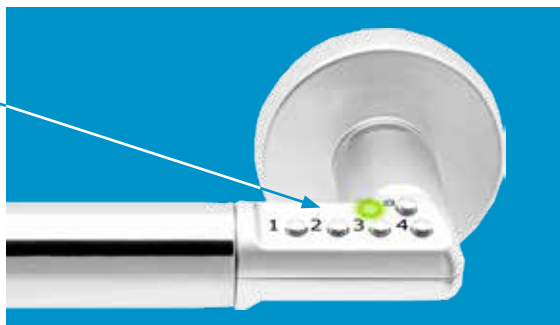

Selvalgt kode, 4, 5 eller 6-siffer